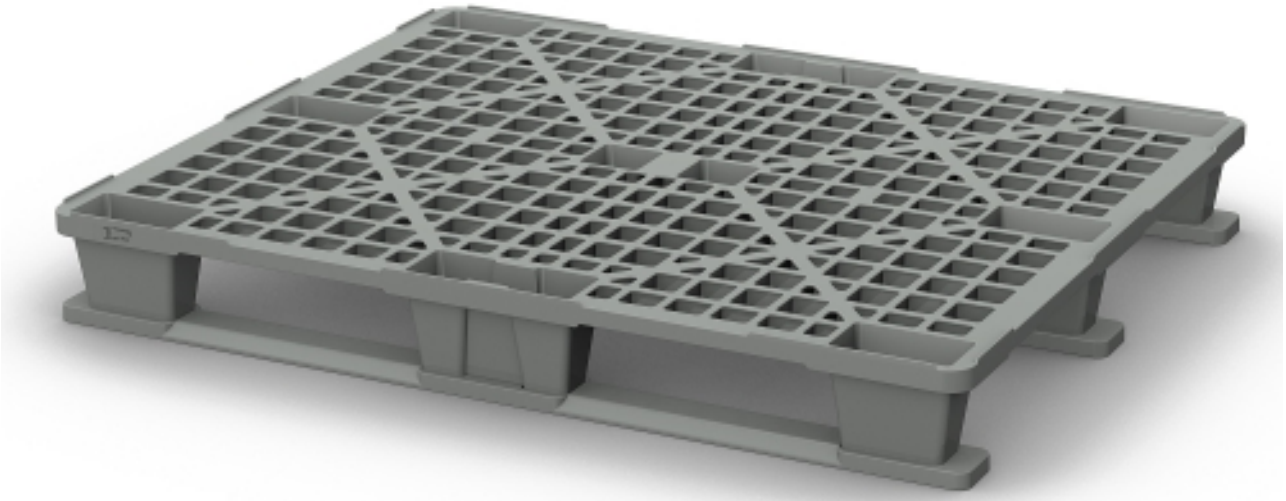

ПОДДОН ПЛАСТИКОВЫЙ НА ДВУХ ЛЫЖАХ

02.112.91.C71/2

Описание

Поддон 1200x1000 расширяет линейку лёгких полимерных поддонов. В отдельных случаях данный поддон выступает аналогом деревянному поддону при экспортных поставкам в один конец.

Доступная цена и такие потребительские качества, как малый вес (7,6 кг), гигиеничность, и прочность - его главные конкурентные преимущества.

Предназначен для перемещения и хранения легких грузов. Специальная конструкция обеспечивает прочность при небольшом весе, а также удобство при хранении и транспортировке поддонов без груза. Долгий срок службы, возможность вкладывания, легкий вес и доступная цена делают этот продукт прекрасной альтернативой деревянному поддону.

Преимущества

- Экономия пространства при хранении и обратной транспортировке
- Выгодная альтернатива деревянным поддонам
- Переработка лома силами производителя

Характеристики

Внешние размеры (мм)	1200x1000x140	Цвет	серый
Вес (кг)	7,6	Кол-во на паллете (шт)	45
Кол-во в еврофуре (шт)	1170	Сырье	PP
Динамическая нагрузка (кг)	1500	Статическая нагрузка (кг)	4000
Стеллажная нагрузка	не нормируется	Исполнение	с 2-мя ползьями

(кг)

Вид поддона	перфорированный	Кол-во лыж	2
-------------	-----------------	------------	---