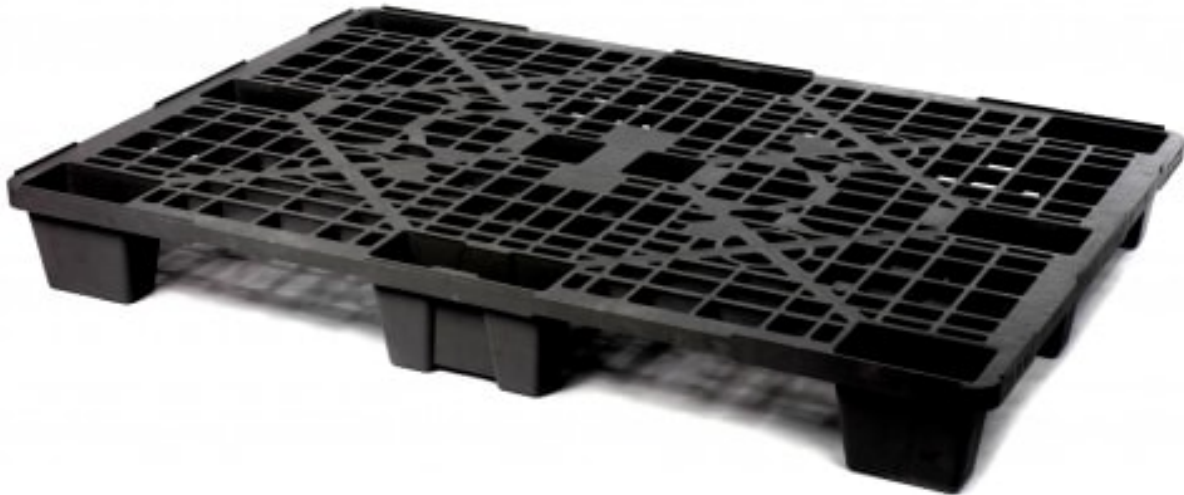

ПОДДОН ПЛАСТИКОВЫЙ НА НОЖКАХ

02.102.99.R

Описание

Предназначен для перемещения и хранения легких грузов. Специальная конструкция обеспечивает прочность при небольшом весе, а также удобство при хранении и транспортировке поддонов без груза. Долгий срок службы, возможность вкладывания, легкий вес и доступная цена делают этот продукт прекрасной альтернативой деревянному поддону.

Преимущества

- Экономия пространства при хранении и обратной транспортировке
- Выгодная альтернатива деревянным поддонам
- Переработка лома силами производителя

Характеристики

Внешние размеры (мм)	1200x800x140	Цвет	черный
Вес (кг)	5	Кол-во на паллете (шт)	55
Кол-во в еврофуре (шт)	1815	Сырье	PP
Динамическая нагрузка (кг)	500	Статическая нагрузка (кг)	2000
Стеллажная нагрузка (кг)	не нормируется	Исполнение	на ножках
Вид поддона	перфорированный		